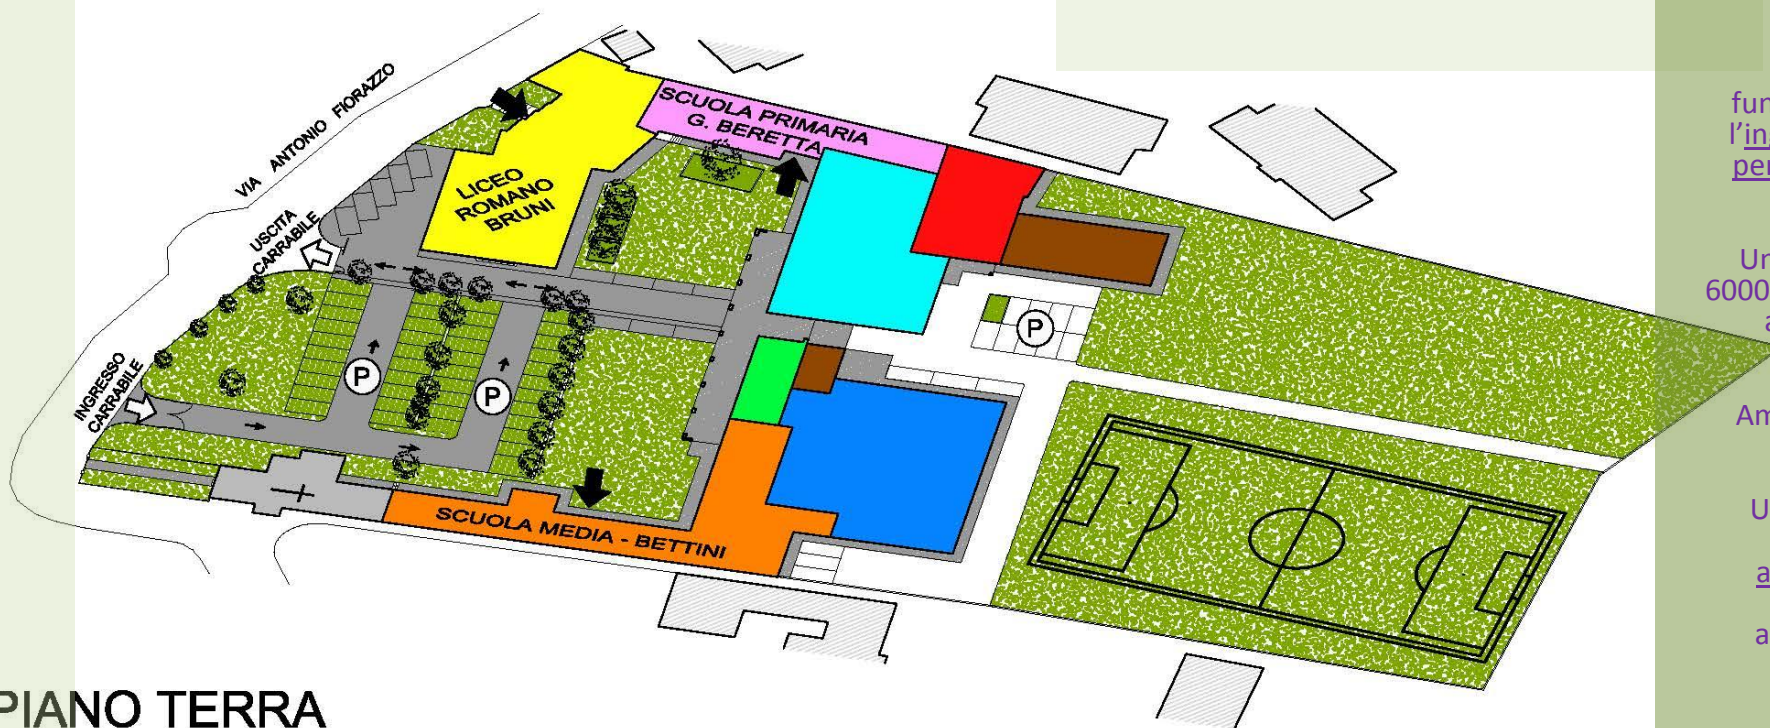

PIANO PRIMO

	LICEO ROMANO BRUNI
	SCUOLA PRIMARIA G. BERETTA
	SCUOLA MEDIA BETTINI
	MENSA + CUCINA
	AULA MAGNA
	SERVIZI
	AMMINISTRAZIONE
	PALESTRA
	BIBLIOTECA
	INGRESSO SCUOLE

PIANO TERRA

Un luogo pensato per rispondere al bisogno educativo anche attraverso spazi e servizi sempre più adeguati ed integrati

Il polo educativo vedrà l'ottimizzazione dell'uso del complesso edilizio per l'inserimento delle classi della Scuola Primaria "G. Beretta", aumentando nel contempo la dotazione di spazi anche per la scuola Bettini e il Liceo.

La Bettini occuperà l'ala sud del complesso edilizio, internamente rimodellata per accoglierne le aule e i nuovi spazi di servizio.

La nuova configurazione funzionale e spaziale, prevede l'ingresso dedicato e le aree di pertinenza specifiche per ogni singola scuola.

Un'ampia area a verde (più di 6000 mq) è a disposizione per le attività outdoor ricreative e sportive.

Ampio sarà lo spazio dedicato all'area Mensa.

Un'agile accessibilità carraia, con l'apertura di un nuovo accesso per le auto, renderà fluidi i momenti di accesso/uscita e aumentati i parcheggi.